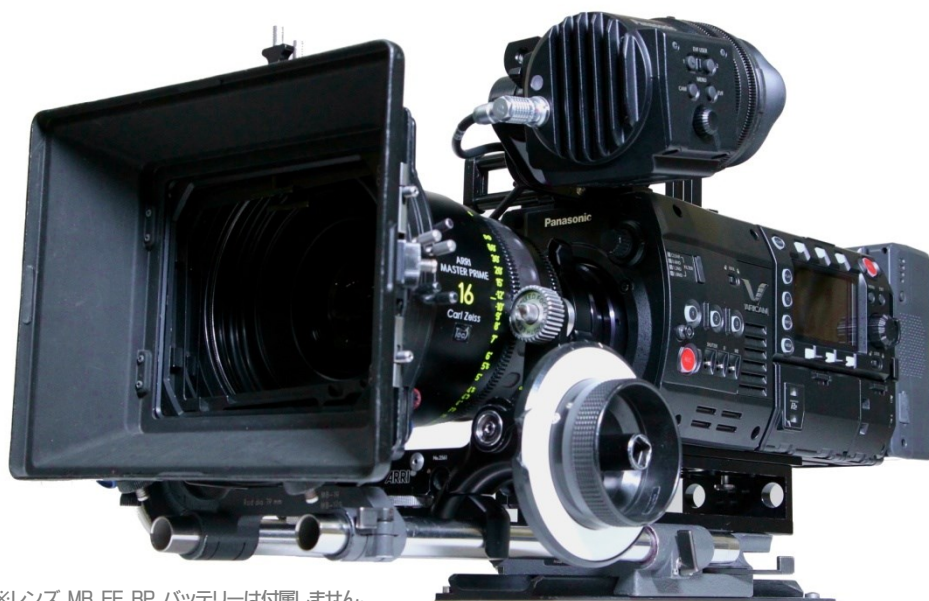

New Arrival

Panasonic VARICAM 35

4K デジタルシネマカメラレコーダー

レンタル価格 / 1日

¥60,000 (税別)

※レンズ、MB、FF、BP、バッテリーは付属しません。

expressP2 カード 256GB
AU-XP0256AG

1日¥10,000(税別)

- ・4K スーパー35mm フォーマットフルサイズの単板 MOS センサーを搭載
- ・ISO800/ISO5000 の 2 つの標準感度

■主な仕様

| | |
|-----------|---|
| 記録画素数 | 4096 × 2160(4K)、3840 × 2160(UHD)、1920 × 1080(HD) |
| 記録ビデオ信号 | 4096 × 2160/59.94p、50p、29.97p、25p、23.98p 3840 × 2160/59.94p、50p、29.97p、25p、23.98p 1920 × 1080/59.94p、50p、29.97p、25p、23.98p |
| 記録メディア | メイン: expressP2 カード 2 スロット(ホットスワップ記録可)サブ: microP2 カード 2 スロット |
| 記録時間 | ■メイン: expressP2 カード 256GB ・AVC-Intra4K:約 90 分(23.98p)、約 36 分(50/60fps VFR ON) ・AVC-Intra100:約 128 分(50/60fps VFR ON) ■サブ: microP2 カード 64GB ・AVC-Intra100:約 64 分(25/29.97p) ・AVC-LongG50:約 128 分(25/29.97p) ・AVC-LongG25:約 256 分(25/29.97p) |
| ビデオ圧縮方式 | ・AVC-Intra4K 4:2:2/AVC-Intra100: MPEG-4 AVC/H.264 Intra Profile ・AVC-LongG50/AVC-LongG25: MPEG-4 AVC/H.264 |
| レンズマウント | PL マウント |
| 撮像素子 | スーパー35mm 890 万画素 MOS |
| SDI OUT | BNC × 4 (HD/3G-SDI、4本1セット) |
| MONI IOUT | BNC × 2 (HD/3G-SDI) |
| ビューファインダー | 0.7 インチ有機 EL(LEMO14 pin) |
| 操作パネル | 3.5 型 LCD ※取外可(延長約 90cm) |
| 外形寸法・質量 | 約 179(幅) × 230.5(高さ) × 347(奥行)mm、約 5.0kg(本体のみ) |
| 電源 | DC12V(11.0 ~17.0V) キヤノン 4pin、V マウント |
| 消費電力 | 約 99W(最大) |