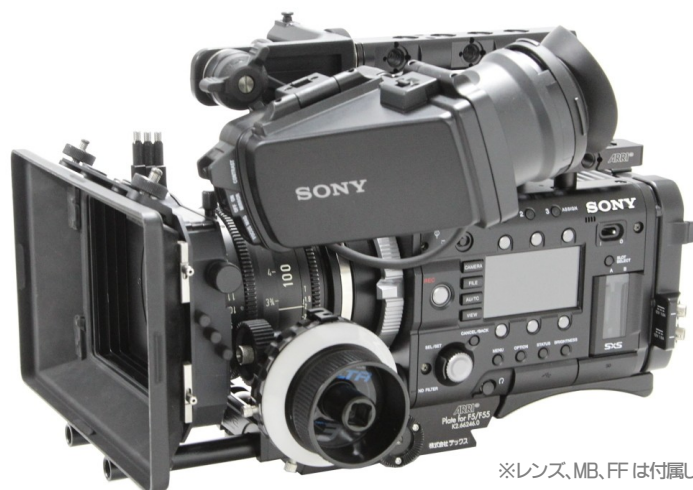

New Arrival

SONY PMW-F55

4K デジタルシネマカメラレコーダー

[おもな付属] DVF-L350(3.5インチ液晶VF)、ARRIトッププレート/トップハンドル、15Φブリッジプレート/ロッド、ショルダーパッド等

レンタル価格 / 1日

¥40,000 (税 ¥2,000)

※レンズ、MB、FF は付属しません。

- 4K Super35mm 相当 CMOS イメージセンサー搭載
- 16ビット リニア RAW 収録が可能 (別途 AXS-R5 が必要)

■主な仕様

記録フォーマット	<ul style="list-style-type: none"> ■XAVC 4K [4096 × 2160]/ HD [1920 × 1080]...23.98p, 25p, 29.97p, 50p, 59.94p ■MPEG HD422 HD [1920 × 1080]...23.98p, 25p, 29.97p, 50i, 59.94i ■RAW ※別途 AXS-R5 が必要 4K [4096 × 2160]...23.98p, 25p, 29.97p, 50p, 59.94p
記録メディア	SxS カード (ExpressCard/34) 2 スロット
記録時間 (128GB1 枚)	・XAVC 4K: 約 20 分 (59.94p) ・XAVC HD: 約 60 分 (59.94p) ・MPEG2 HD: 約 240 分
レンズマウント	FZ マウント (アダプターにて PL マウント)
撮像素子	スーパー35mm 相当単板 CMOS イメージセンサー
外部音声入力	XLR3 ピンメス × 2 (LINE、MIC、MIC+48V、AES/EBU)
HD-SDI	BNC × 4 ・HD モード: 1/2 ライン出力、3/4 モニター出力 (キャラ ON/OFF) ・4K モード: 1/2/3/4 ライン出力 (キャラ ON/OFF)
HDMI	HDMI 標準コネクタ × 1
REMOTE	8ピン
外形寸法・質量	約 151 (幅) × 189 (高さ) × 210 (奥行) mm、約 2.2kg (本体のみ)
電源	DC12V (11.0 ~ 17.0V) キヤノン 4pin、V マウント
消費電力	約 25W