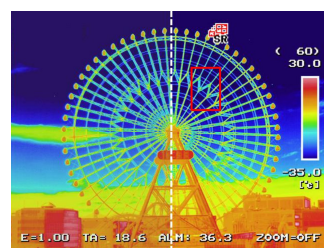

## AVIO InfReC R500

サーモグラフィカメラ

レンタル価格 / 1日

¥45,000 (税別)

- ・最大 120 万画素赤外線サーモグラフィカメラ
- ・熱画像と可視画像の「並列表示」「合成表示」が可能

### ■主な仕様

検出器	2次元非冷却センサ(マイクロボロメータ)
測定波長	8~14 $\mu$ m
測定温度範囲	-40~500°C
温度分解能	0.03°C at 30°C(S/N改善時)
温度精度	±1°C(環境温度 20~30°C時)
測定距離範囲	10cm~∞
VIDEO OUT	RCA×1(NTS/PAL)
液晶モニター	3.5型カラー液晶
外形寸法	約 105(幅)×121(高さ)×195(奥行)mm
質量	約 13kg
消費電力	約 17W
電源	DC7.4V(専用バッテリー付属) ※ACアダプター付属